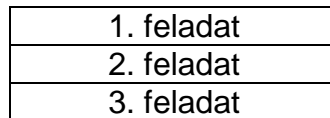

Chapin-Chart szerkezet

A Jackson szerkezet után a másik grafikus szemléltetési mód a struktogram. Alapelemei szintén: a szekvencia, a szelekció és az iteráció.

Szekvencia:

1. ábra: Szekvencia ábrázolása

Szelekció

2. ábra: Szelekció ábrázolása

Iteráció

3. ábra: Iteráció ábrázolása (do-while ciklussal)

4. ábra: Iteráció ábrázolása (repeat-until ciklussal)